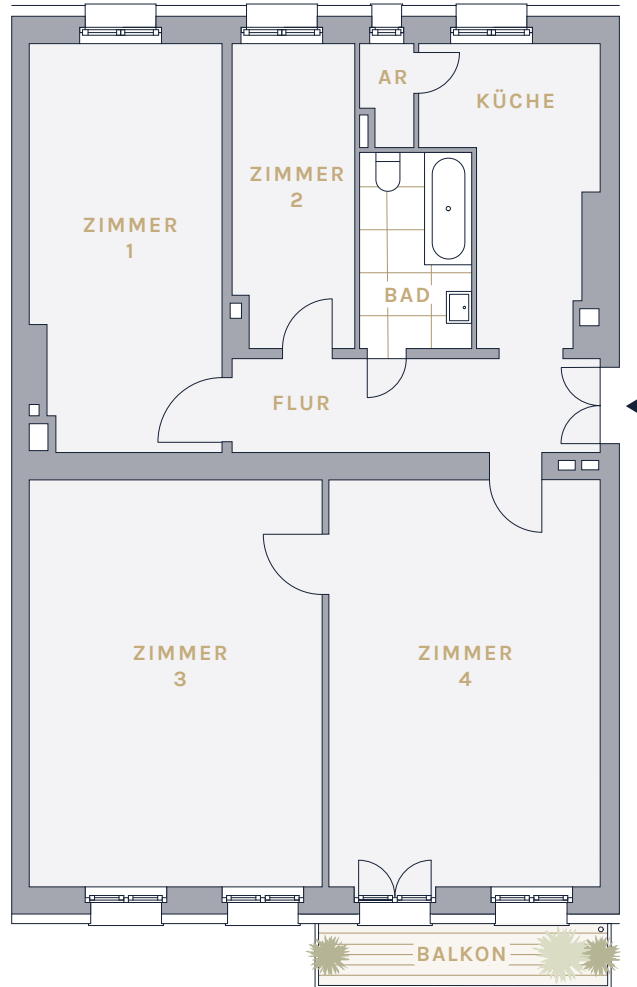

WE 29

4.OG

3 ZIMMER

ca. 97,54 m²