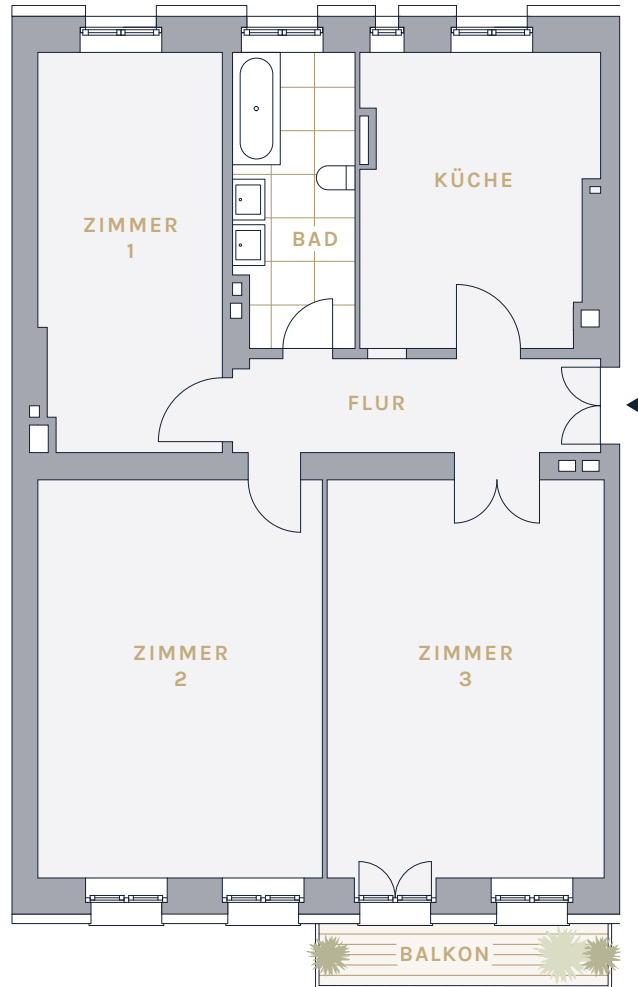

WE 23

1.OG

3 ZIMMER

ca. 95,75 m²