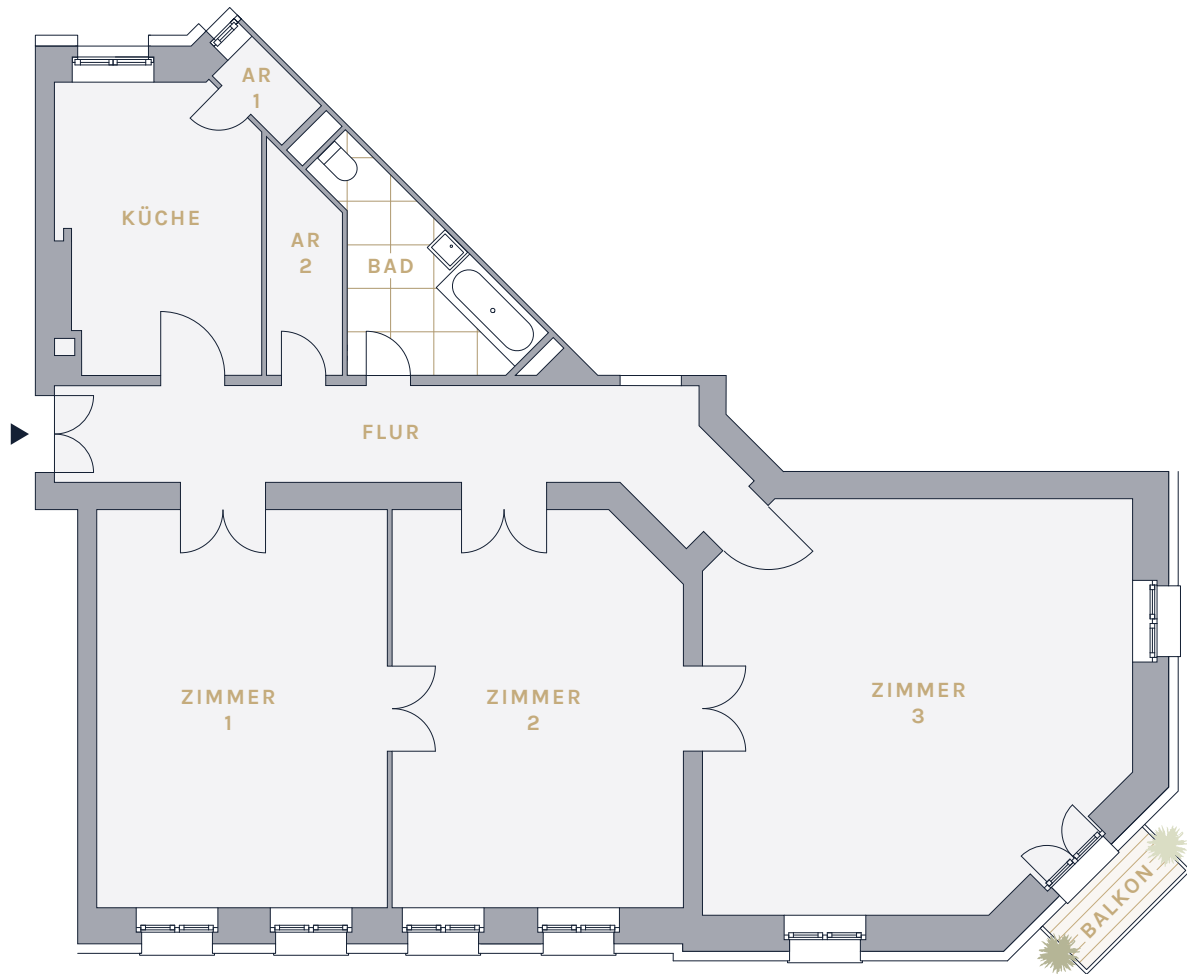

WE 16

2.OG

3 ZIMMER

ca. 125,34 m²

Winsstraße 30

Christburger Str. 36