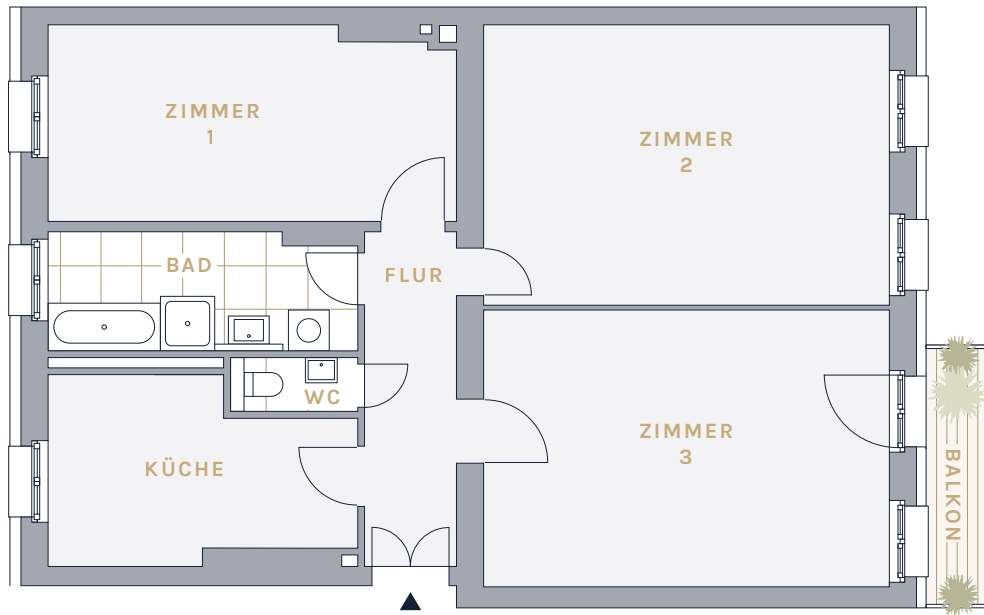

WE 12

4. OG

3 ZIMMER

ca. 95,93 m²

Winsstraße 30

Christburger Str. 36