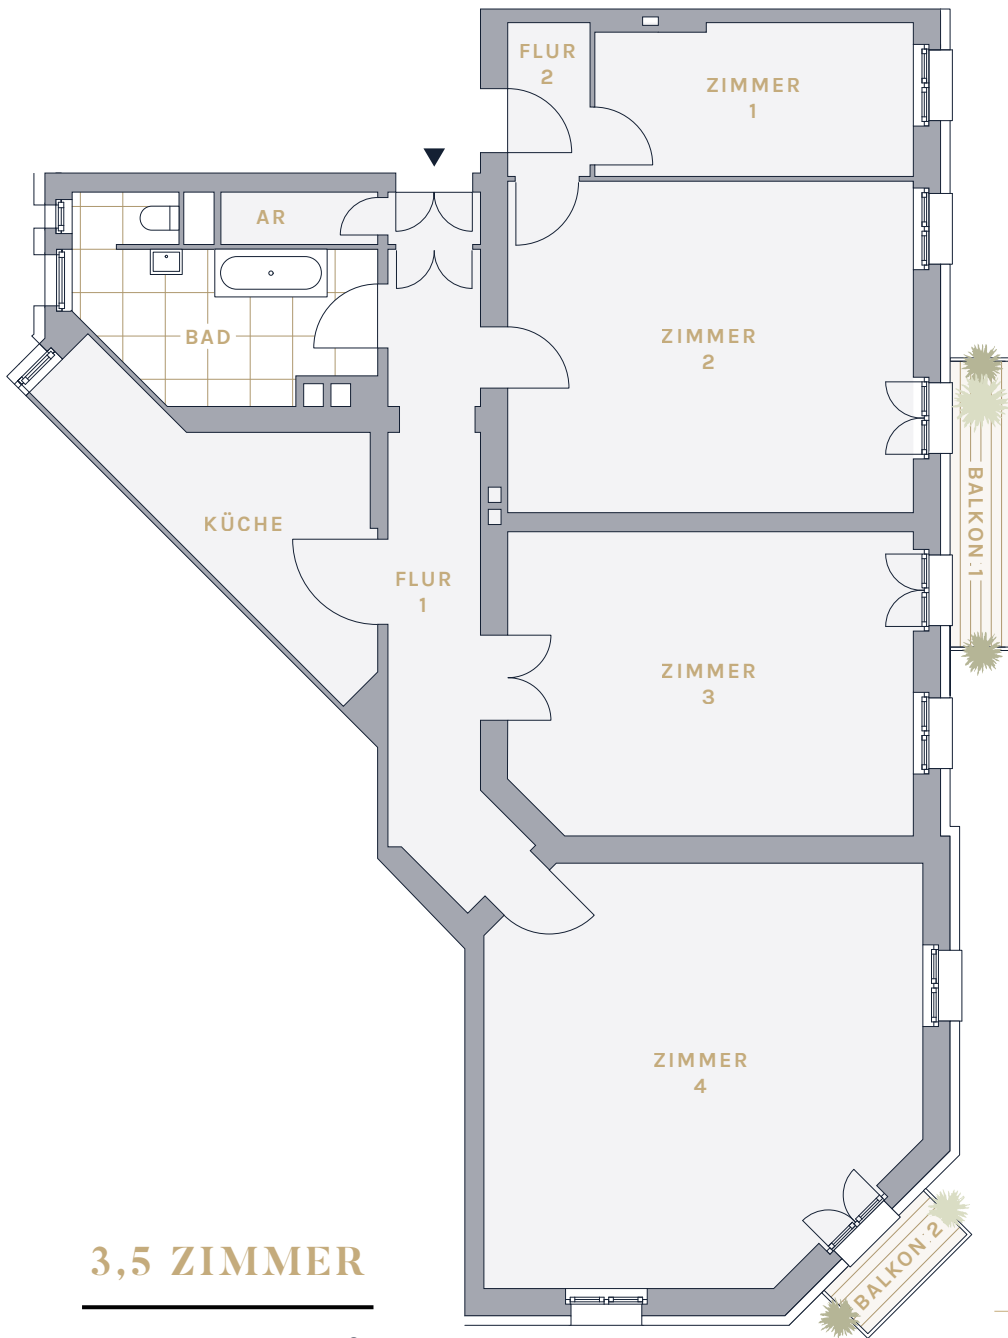

WE 11

3. OG

3,5 ZIMMER

ca. 144,79 m²

Winsstraße 30

Christburger Str. 36