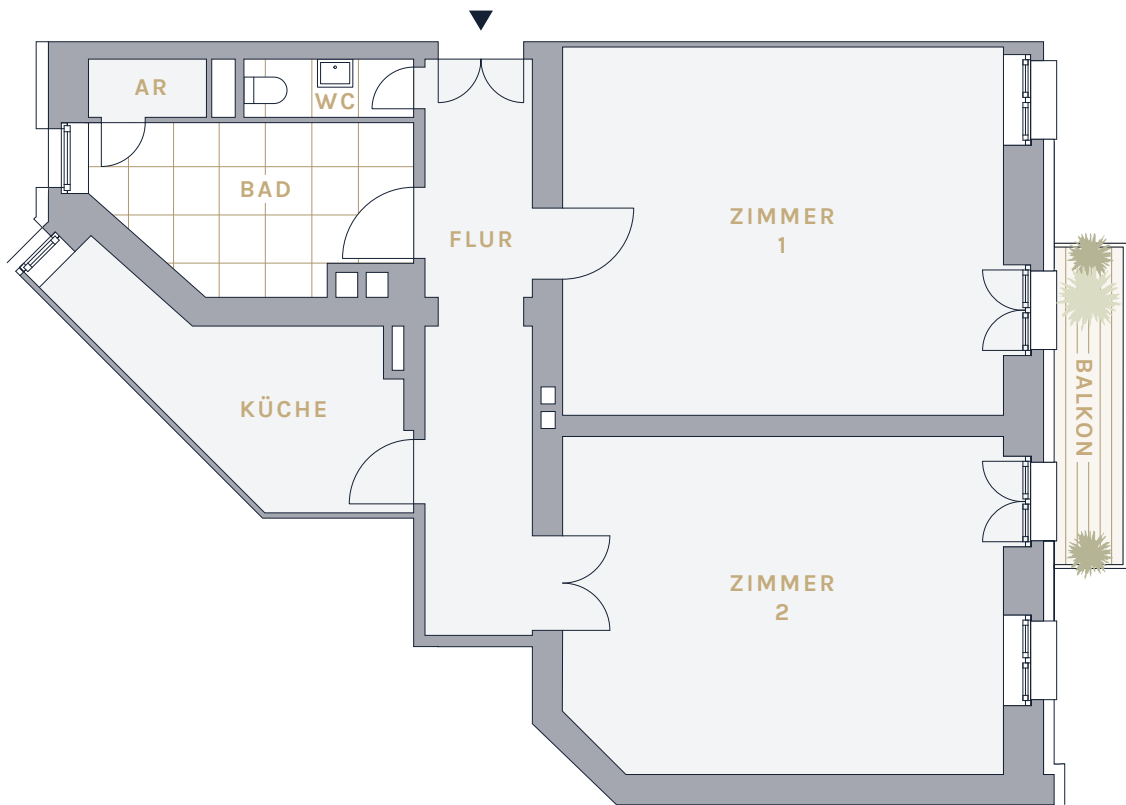

WE 07

1. OG

2 ZIMMER

ca. 87,29 m²

Winsstraße 30

Christburger Str. 36