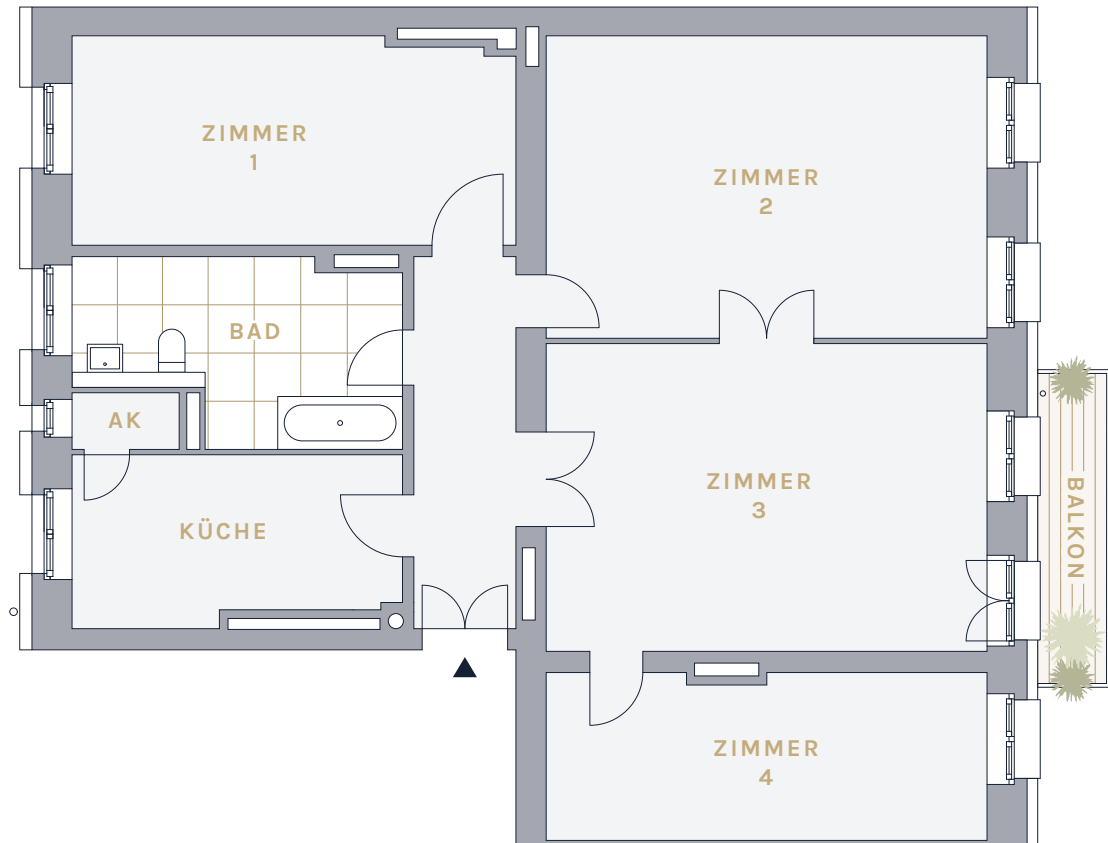

WE 06

1.0G

3,5 ZIMMER

ca. 105,52 m²

Winsstraße 30

Christburger Str. 36